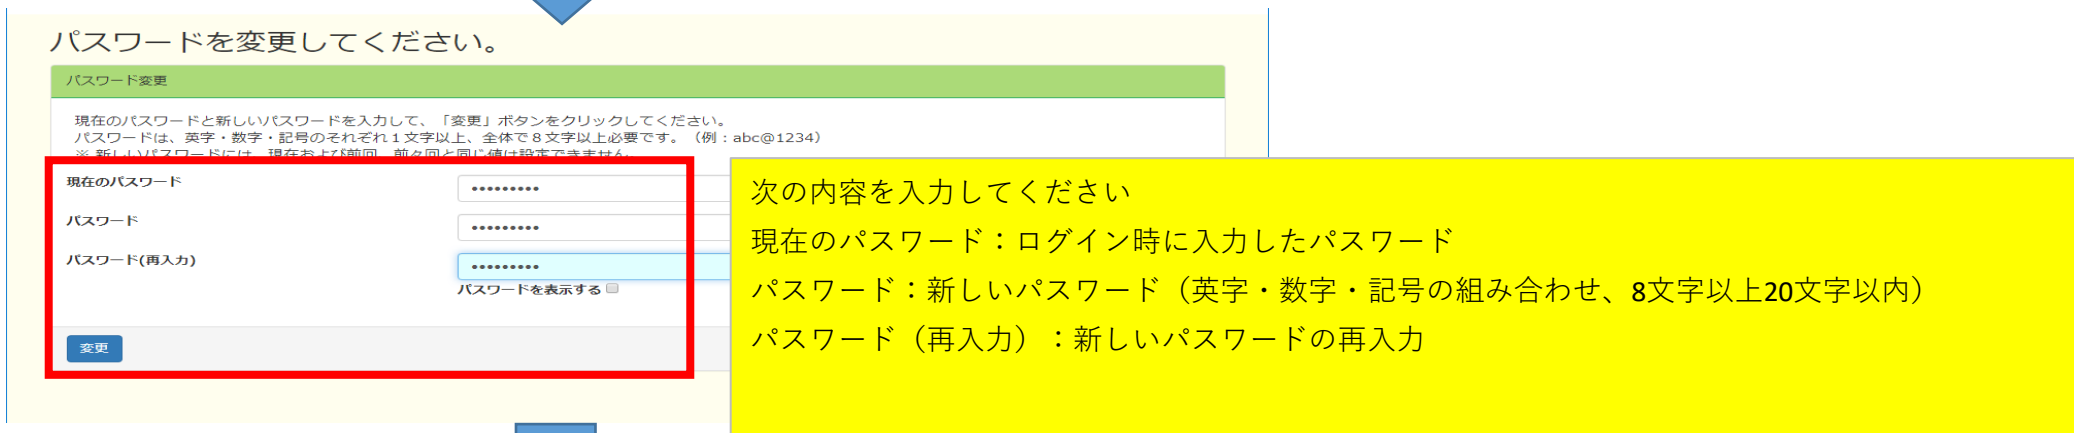

# 代金回収Web伝送サービス初期設定手順

前提：2020年6月22日以降に大銀コンピュータサービスのHPにアクセスしてください

1

2

3

4

5